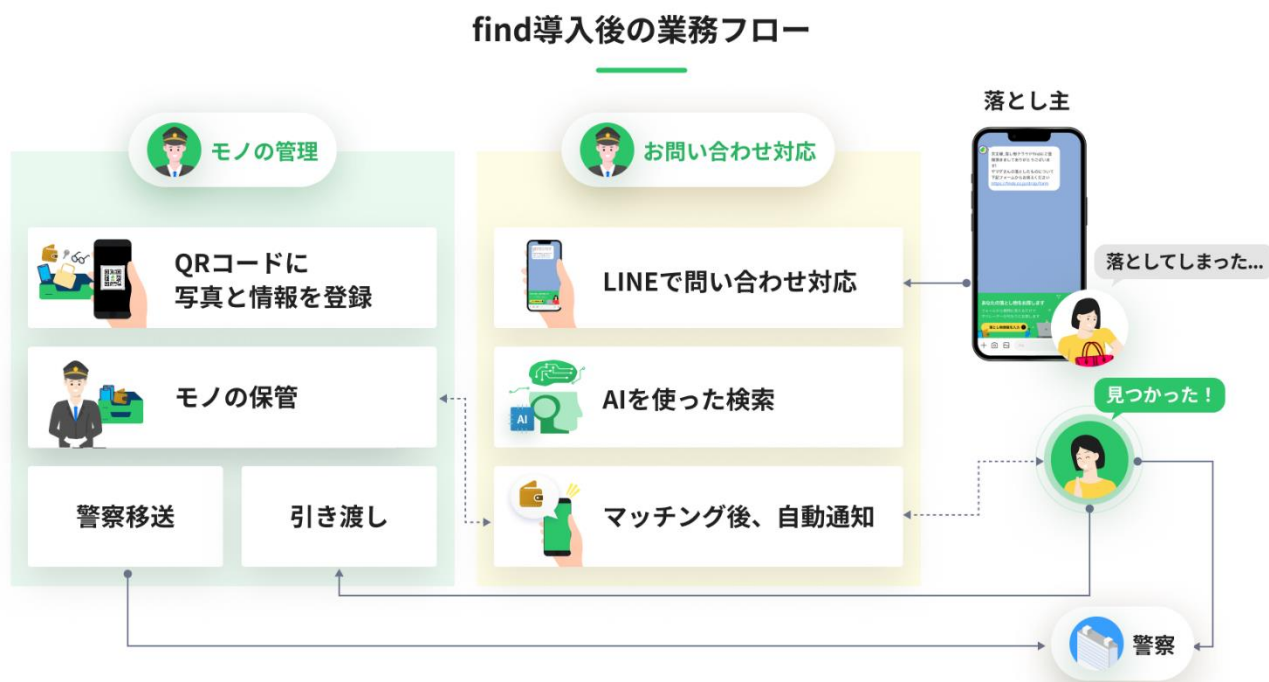

LINE を入口とするお忘れ物検索を行い、素早く正確に自身の落とし物に関する情報を取得できます。ストレスフリーなお問合せを実現します。

【利用開始日①（スタッフ向け業務アプリ）】

2024 年 4 月 17 日（水）

【利用開始日②（LINE でのお問い合わせサービス）】

2024 年 4 月 25 日（木）

【利用時間】

全日 9:00～21:00 ※21:00～9:00 は自動受付のみとなります

【対象品目】

JR 博多シティ、JR 九州の列車内・駅でお預かりしたお忘れ物

【利用方法】

専用の LINE アカウント宛てにお問合せ（ID：@jrkyushu_find）

※友達追加は行っていただけますが、
JR 博多シティでのお忘れ物に関するご対応は 4 月 25 日からになります。

◆導入後の JR 博多シティの業務フロー

スマートな落とし物対応業務を実現します。（下記イメージ）

◆落とし物クラウド find について

落とし物クラウド find は、落とし主の「連絡するだけでも大変」「探したくても見つからない」という悩み・不安を、テクノロジーの力によって解決するサービスです。落とし物対応・管理を行う法人様が導入することで、自社の業務効率化、並びにユーザー様の満足度向上に貢献します。

◆JR 博多シティ 会社概要

社名：株式会社 JR 博多シティ

代表者：代表取締役社長執行役員 前田 勇人

本社所在地：福岡市博多区博多駅中央街 7 番 21 号 紙与博多中央ビル 12 階