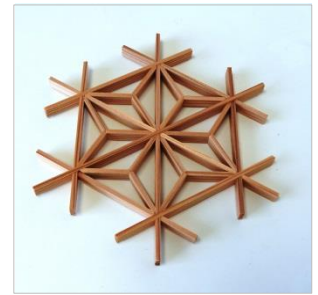

〈ワークショップ例〉

置時計づくり
MOKUBA(関家具)

木のスプーンづくり
飛鳥工房

木の粘土であそぼう
広松木工

組子コースターづくり
木建会・仁田原建具

※屋根がない会場のため、雨天時は規模を縮小して開催いたします